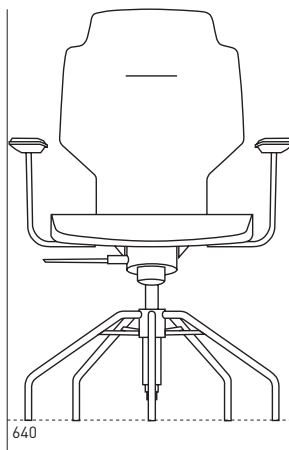

RH Session

Måttangivelser i mm