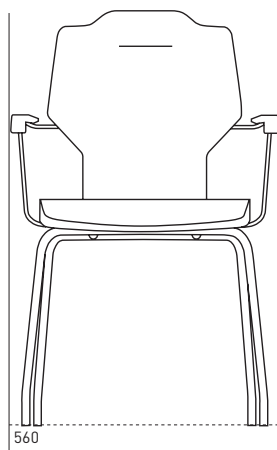

RH Visit

Måttangivelser i mm