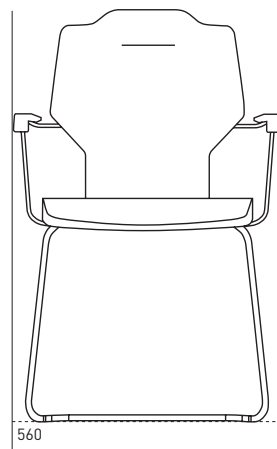

RH Visit

Måttangivelser i mm