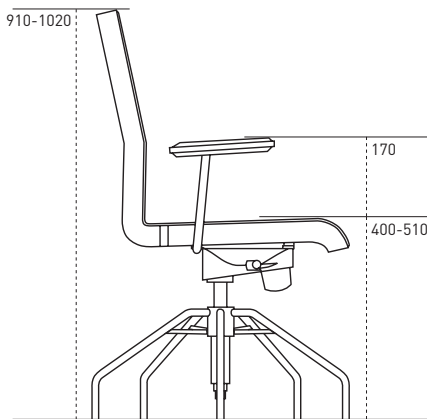

RH Session

Måttangivelser i mm