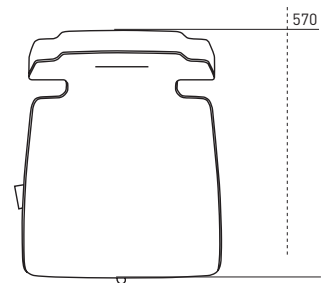

RH Session

Måttangivelser i mm