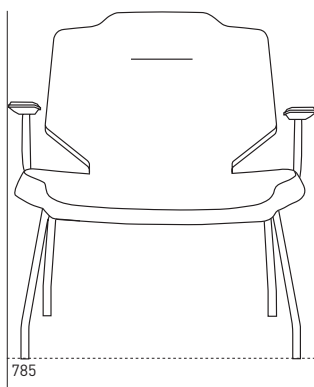

GARANTI

5 års garanti.

GODA VÄNNER

RH Ambio, RH Extend och RH Logic 400/300 är utmärkta kombinationspartners.

RH Ambio Lounge

Måttangivelser i mm

SESSION

EN STOL FÖR
BEKVÄMARE
MÖTEN