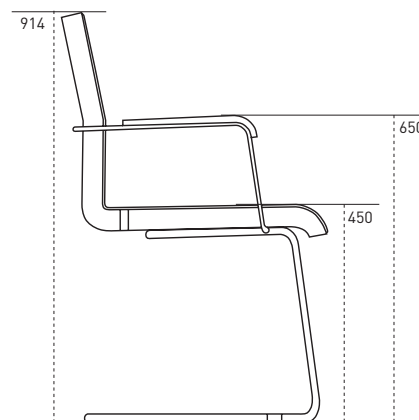

RH Visit finns med två olika benstativ:
RH Visit med fyra ben.
RH Visit med Cantilever.

TILLBEHÖR FÖR RH VISIT:

Kopplingsbeslag som gör att flera stolar kan förankras i rader, bra exempelvis i hörsalar. Armstöd i antracitgrått lackerat trä.

KLÄDSEL

Välj bland en mängd kombinationsmöjligheter i tyg eller läder. Gemensamt för dem alla är en snygg dekorsöm som framhäver stolens form.

GARANTI

5 års garanti.

GODA VÄNNER

RH Ambio, RH Extend och RH Logic 400/300 är utmärkta kombinationspartners.

Den aktiva vipp-funktionen i sits och rygg ger rörelse och variation i sittandet vilket bidrar till att du blir mer skärpt under mötet.

RH Visit

Måttangivelser i mm

Designed
for human
performance

RH Session