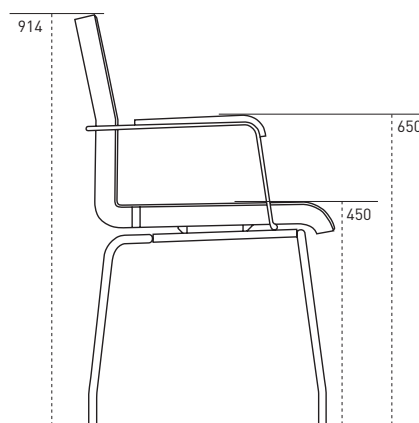

Den aktiva vipp-funktionen i sits och rygg ger rörelse och variation i sittandet vilket bidrar till att du blir mer skärpt under mötet.

RH Visit

Måttangivelser i mm

Designed
for human
performance

RH Session