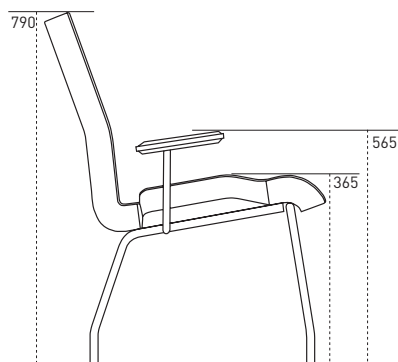

GARANTI

5 års garanti.

GODA VÄNNER

RH Ambio, RH Extend och RH Logic 400/300 är utmärkta kombinationspartners.

RH Ambio Lounge

Måttangivelser i mm

SESSION

EN STOL FÖR
BEKVÄMARE
MÖTEN