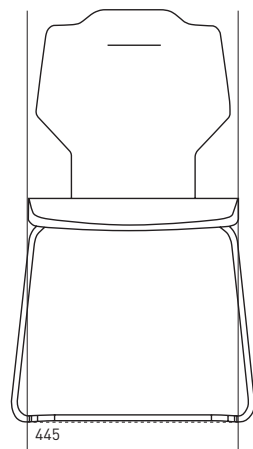

RH Visit

Måttangivelser i mm