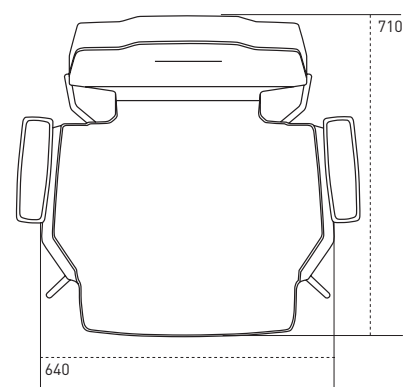

GARANTI

5 års garanti.

GODA VÄNNER

RH Ambio, RH Extend och RH Logic 400/300 är utmärkta kombinationspartners.

RH Ambio Lounge

Måttangivelser i mm

SESSION

EN STOL FÖR
BEKVÄMARE
MÖTEN