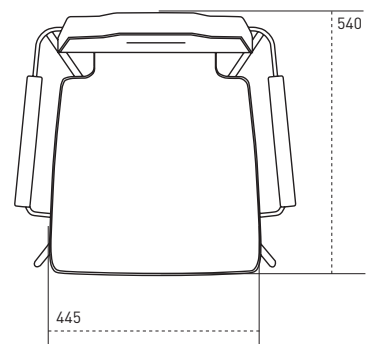

Den aktiva vipp-funktionen i sits och rygg ger rörelse och variation i sittandet vilket bidrar till att du blir mer skärpt under mötet.

RH Visit

Måttangivelser i mm

Designed
for human
performance

RH Session