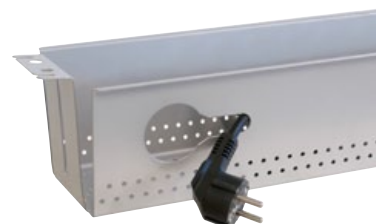

SID 25

429-C093	Allround Kabeldike, Silver	325
429-C093W	Allround Kabeldike, Vit.....	325
429-4001	Kabeldike Ränna, Silver	130
429-4002	Kabeldike Ränna, Svart.....	130
936-EC15NT	CableCollect 1,5 m, 1 Data 1 Tele	425
936-EC30NT	CableCollect 3 m, 1 Data 1 Tele	475
936-EC50NT	CableCollect 5 m, 1 Data 1 Tele	695
936-EC15NN	CableCollect 1,5 m, 2 Data	475
936-EC30NN	CableCollect 3 m, 2 Data	520
936-EC50NN	CableCollect 5 m, 2 Data	745
429-KC25	Kabelclips, silver 5st/frp.....	75
429-KS38	Bordsgenomföring, Ø 80 mm Silver	30
429-KS39	Bordsgenomföring - Kvadrat, hål Ø 80 mm Krom.....	125
429-KS40	Bordsgenomföring, Ø 60 mm Borstad stål.....	215
429-KS41	Bordsgenomföring, Ø 80 mm Pennställ Silver.....	115

SID 26

435-6121	Wing Bordstorn, 3 hyllplan genomgående montage 13-31 mm	1695
435-6151	Wing Bordstorn, 3 hyllplan bordskantmontage 19-38 mm	1795
435-6112	Wing Prylskål.....	75
435-6120	Wing Semihylla.....	95
435-6650	Twin Recycling-station, 2 x 8 l behållare, med skenfäste	1395
438-T250	Universal Plattform, 250 x 300 mm.....	465