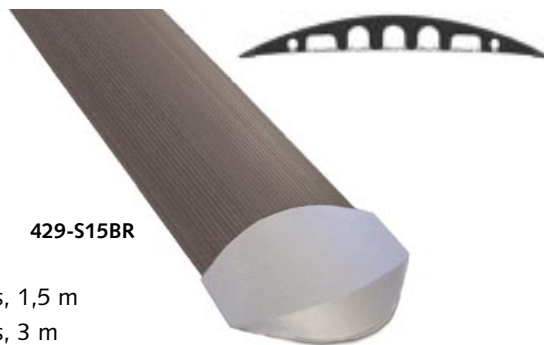

429-S15BR

936-E015

936-E030

936-E050

429-KC25

429-KS38

429-KS39

429-KS40

429-0225

429-2025

429-4001

429-4003

936-E035

429-8K86

429-8K87

429-8K84

429-8K85

429-S30BM

429-1250

429-2500

Grenuttag, 6-vägs, 1,5 m

Grenuttag, 6-vägs, 3 m

Grenuttag, 6-vägs, 5 m

Kabelclips, silver, 5 st / förpackning

Bordsgenomföring, Silver

Bordsgenomföring, Polerad krom

Bordsgenomföring, Borstad stål

Kabelorm Sladdsamlare, 2 m, inkl. kabellots

Kabelorm Sladdsamlare, 20 m, inkl. kabellots

Kabeldike Ränna, längd 720 mm

Kabeldike Stadig, längd 600 mm

Avjordningskabel, 1,5 m (ringkabelsko, flatsstiftshylsa E036)

Kabelrör, silver, längd 785 mm, inkl. golvankare

Förlängningssats till 429-8K86, silver, längd 540 mm, 3 st fixfästen

Kabelrör, svart, längd 785 mm, inkl. golvankare

Förlängningssats till 429-8K84, svart, längd 540 mm, 3 st fixfästen

Mjuk golvlist, 3,0 m, grå, inkl. ändstycken, 150 mm bred

Kabelkanal, aluminium, 1250 mm

Kabelkanal, aluminium, 2500 mm