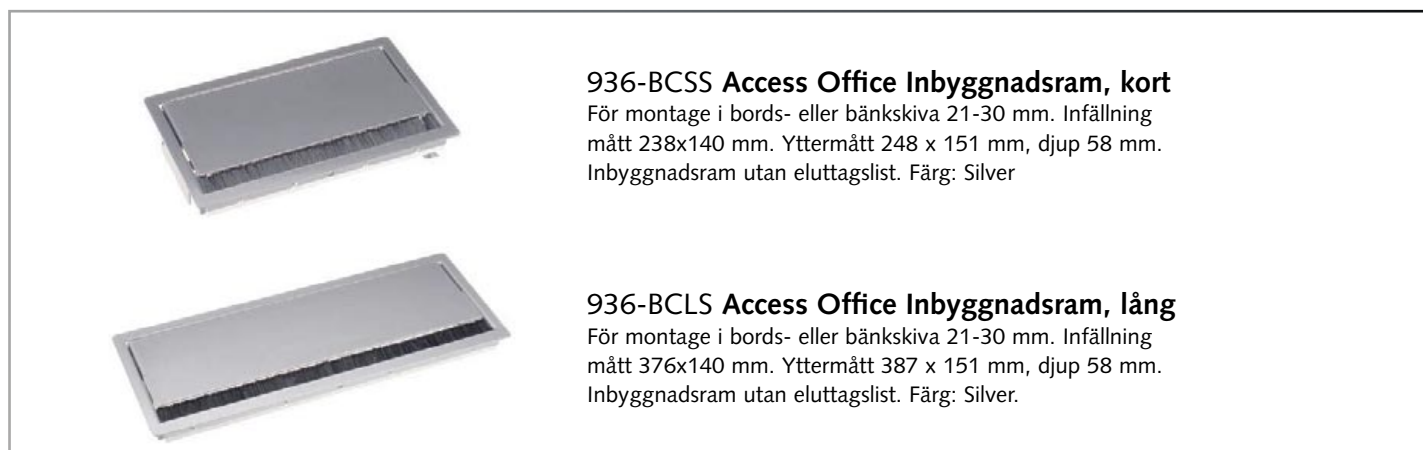

936-BCSS Access Office Inbyggingsram, kort

För montage i bords- eller bänkskiva 21-30 mm. Infällning mått 238x140 mm. Yttermått 248 x 151 mm, djup 58 mm. Inbyggingsram utan eluttagslist. Färg: Silver

936-BCLS Access Office Inbyggingsram, lång

För montage i bords- eller bänkskiva 21-30 mm. Infällning mått 376x140 mm. Yttermått 387 x 151 mm, djup 58 mm. Inbyggingsram utan eluttagslist. Färg: Silver.