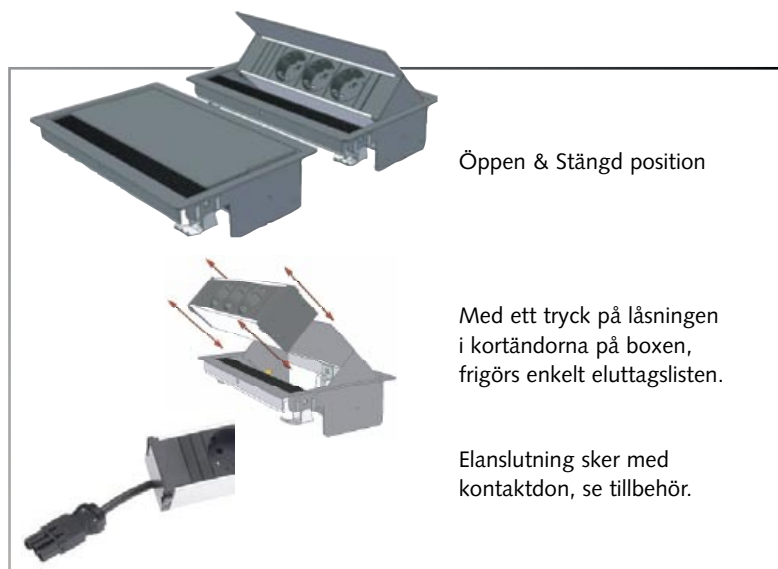

936-BK1001 Konferens Eluttagslist

6 jordade eluttag, svarta
2 RJ45 CAT5e*
2 ISDN RJ12
Mått 444 x 52 x 44 mm
Komplettera med nätkabel.

* Kan bytas mot ISDN, se tillbehör.

936-BK1002 Konferens Eluttagslist

5 jordade eluttag, svarta
2 RJ45 CAT5e
2 ISDN RJ12*
1 VGA 15-pol
1 Audio, 5 mm, med 2 RCA kabel
Mått 444 x 52 x 44 mm
Komplettera med nätkabel.

* Kan bytas mot data RJ45, se tillbehör.

TOPACCESS OFFICE

För enskilda arbetsbord, konferensrum och åhörarplatser, som ger nedfällda anslutningar i bordsskiva med stor tillgänglighet.

Öppen & Stängd position

Med ett tryck på låsningen i kortändorna på boxen, frigörs enkelt eluttagslisten.

Elanslutning sker med kontaktdon, se tillbehör.

Office ger anslutningar för elnät, data, telefon, video (VGA) samt ljud och mikrofon.