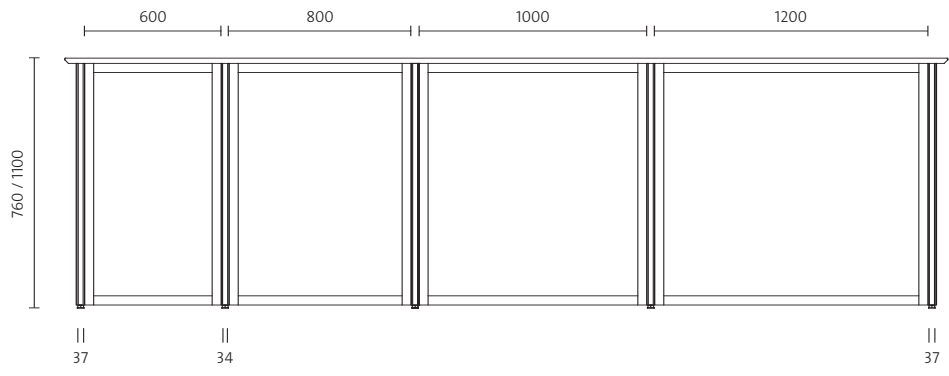

EUROPOdisc

Design Team Glimakra

glimakra.

EUROPOdisc

Technical information

glimakra.

Glimakra Akvamatik AB

Box 125, SE-280 64 Glimåkra, Sweden. Tel +46 (0) 44 454 10. Fax +46 (0) 44 454 11.
Export: Tel +46 (0) 44 454 20. Fax +46 (0) 44 454 21.