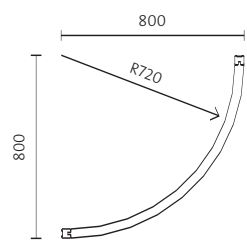

EUROPOdisc

Design Team Glimakra

glimakra.

EUROPOdisc

Technical information

glimakra.

Glimakra Akvamatik AB

Box 125, SE-280 64 Glimåkra, Sweden. Tel +46 (0) 44 454 10. Fax +46 (0) 44 454 11.
Export: Tel +46 (0) 44 454 20. Fax +46 (0) 44 454 21.