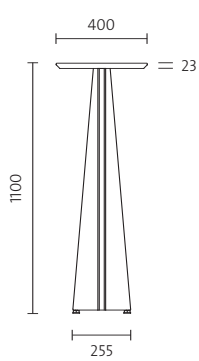

EUROPOdisc

Design Team Glimakra

glimakra.

EUROPOdisc

Technical information

glimakra.

Glimakra Akvamatik AB

Box 125, SE-280 64 Glimåkra, Sweden. Tel +46 (0) 44 454 10. Fax +46 (0) 44 454 11.
Export: Tel +46 (0) 44 454 20. Fax +46 (0) 44 454 21.