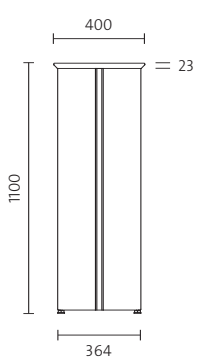

EUROPOdisc

Design Team Glimakra

glimakra.

EUROPOdisc

Technical information

glimakra.

Glimakra Akvamatik AB

Box 125, SE-280 64 Glimåkra, Sweden. Tel +46 (0) 44 454 10. Fax +46 (0) 44 454 11.
Export: Tel +46 (0) 44 454 20. Fax +46 (0) 44 454 21.