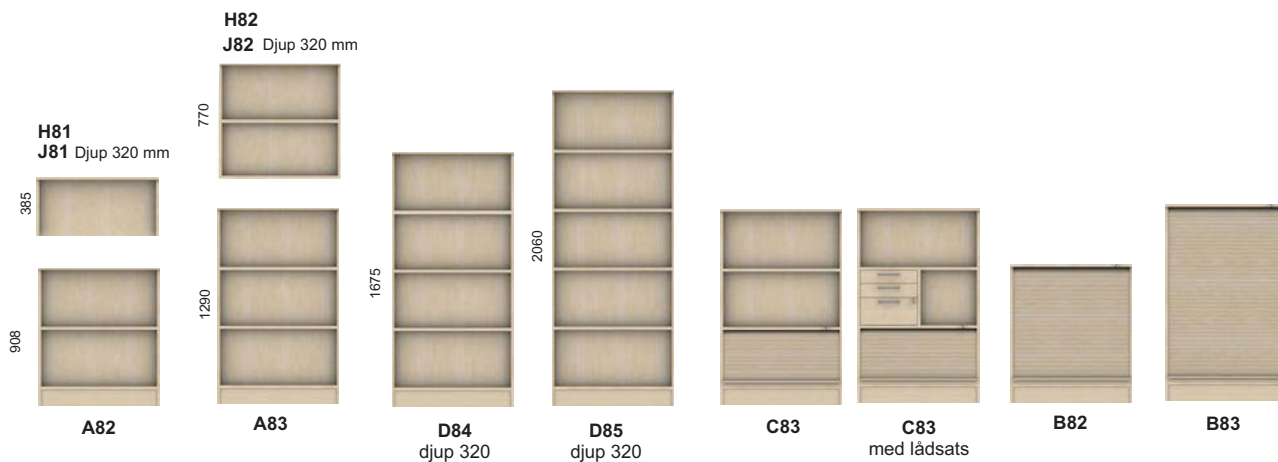

PC hållare
"LiftFix"

PC hållare
"QuickClick"

Trådkabelränna
790 mm, silver

Flexi kabelränna
930-1600 mm, silver

Reflect

Reflect är ett moduluppbyggt och flexibelt förvaringssystem som du kan bygga vidare på och komplettera med nya effektiva förvaringsenheter när behov uppstår. Reflect är en komplett förvaring för hela kontorsmiljön. I X-press sortimentet hittar du de mest vanliga och användbara Reflect- förvaringarna till ditt kontor.

Förvaring

bredd 800, djup 420 mm

Mobil förvaring

bredd 800 mm, djup 420 mm

P83

Lådhurts

475
K2

475
K3

Bredd 433 mm
Höjd 640 mm
Djup 600 mm

Reflect Förvaring

Förvaringssystem i bok eller björk. Lås ingår på låsbara enheter.
Trådhandtag i silverfärg.

Handtag
Silver

Hyllsystem - på vägg

Hyllsystem - vägg

Hyllplan i björk eller bok.
Skenor i vitlack.