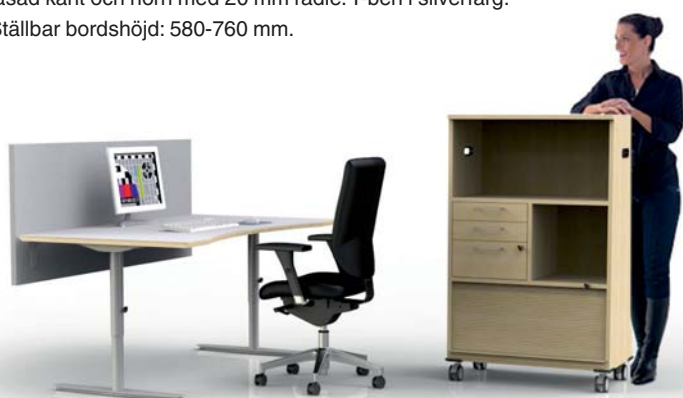

Connect CT3

Bord med 23 mm skivor i bok, björk eller vit högtryckslaminat. Skivorna har fasad kant och hörn med 20 mm radie. T-ben i silverfärg.
Ställbar bordshöjd: 580-760 mm.