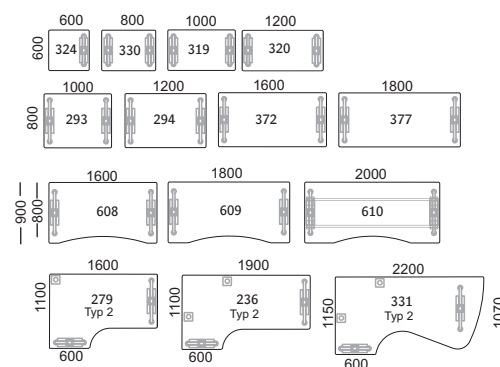

Elstativ

Balkfria elstativ med flexiframe konstruktion som innebär justerbar bredd som kan anpassas till olika skivformat.

Elstativ 394

Höjdinställning 70-120 cm (inkl skiva 23 mm).
Bordet kan belastas med ca 125 kg jämt fördelad last (max 35 kg i bordets ytterändar).
Stativ silver lack.

Elstativ 379

Höjdinställning 70-120 cm (inkl skiva 23 mm).
Bordet kan belastas med ca 100 kg jämt fördelad last (max 35 kg i bordets ytterändar).
Stativ silver lack.

Ej svanenmärkt.

Bordsskivor

Bordsskivor i 23 mm MDF i bok, björk eller vit högtryckslaminat.

Beställs separat till elstativ.

Centro

Bord med 23 mm skivor i bok, björk eller vit högtryckslaminat. Skivorna har fasad kant och hörn med 20 mm radie. Runda ben i silver lack, \varnothing 50 mm med höjdinställning 650-800 mm.

Connect CT3

Bord med 23 mm skivor i bok, björk eller vit högtryckslaminat. Skivorna har fasad kant och hörn med 20 mm radie. T-ben i silverfärg.
Ställbar bordshöjd: 580-760 mm.

Bordsskivor

Bok, björk eller vit laminat (K1040 UN). Bordsskivorna är i MDF och har fasad skivkant. Skivtjocklek 23 mm.