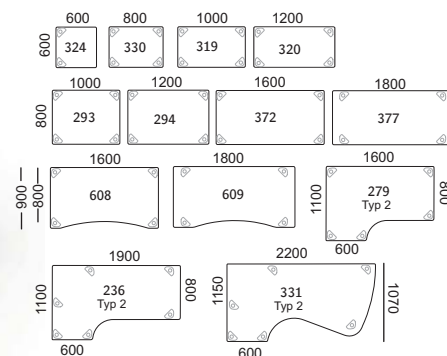

Elstativ

Balkfria elstativ med flexiframe konstruktion som innebär justerbar bredd som kan anpassas till olika skivformat.

Elstativ 394

Höjdinställning 70-120 cm (inkl skiva 23 mm).
Bordet kan belastas med ca 125 kg jämt fördelad last (max 35 kg i bordets ytterändar).
Stativ silver lack.

Elstativ 379

Höjdinställning 70-120 cm (inkl skiva 23 mm).
Bordet kan belastas med ca 100 kg jämt fördelad last (max 35 kg i bordets ytterändar).
Stativ silver lack.

Ej svanenmärkt.

Bordsskivor

Bordsskivor i 23 mm MDF i bok, björk eller vit högtryckslaminat.

Beställs separat till elstativ.

Centro

Bord med 23 mm skivor i bok, björk eller vit högtryckslaminat. Skivorna har fasad kant och hörn med 20 mm radie. Runda ben i silver lack, \varnothing 50 mm med höjdinställning 650-800 mm.

Connect CT3

Bord med 23 mm skivor i bok, björk eller vit högtryckslaminat. Skivorna har fasad kant och hörn med 20 mm radie. T-ben i silverfärg.
Ställbar bordshöjd: 580-760 mm.

Bordsskivor

Bok, björk eller vit laminat (K1040 UN). Bordsskivorna är i MDF och har fasad skivkant. Skivtjocklek 23 mm.