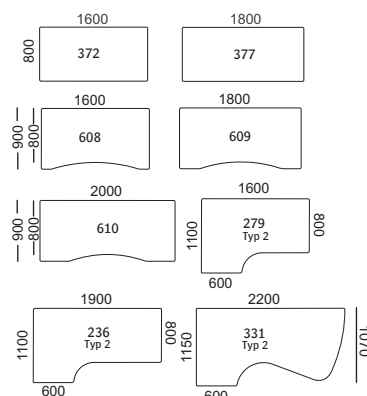

Elstativ

Balkfria elstativ med flexiframe konstruktion som innebär justerbar bredd som kan anpassas till olika skivformat.

Elstativ 394

Höjdinställning 70-120 cm (inkl skiva 23 mm).
Bordet kan belastas med ca 125 kg jämt fördelad last (max 35 kg i bordets ytterändar).
Stativ silver lack.

Elstativ 379

Höjdinställning 70-120 cm (inkl skiva 23 mm).
Bordet kan belastas med ca 100 kg jämt fördelad last (max 35 kg i bordets ytterändar).
Stativ silver lack.

Ej svanenmärkt.

Bordsskivor

Bordsskivor i 23 mm MDF i bok, björk eller vit högtryckslaminat.

Beställs separat till elstativ.

Centro

Bord med 23 mm skivor i bok, björk eller vit högtryckslaminat. Skivorna har fasad kant och hörn med 20 mm radie. Runda ben i silver lack, \varnothing 50 mm med höjdinställning 650-800 mm.