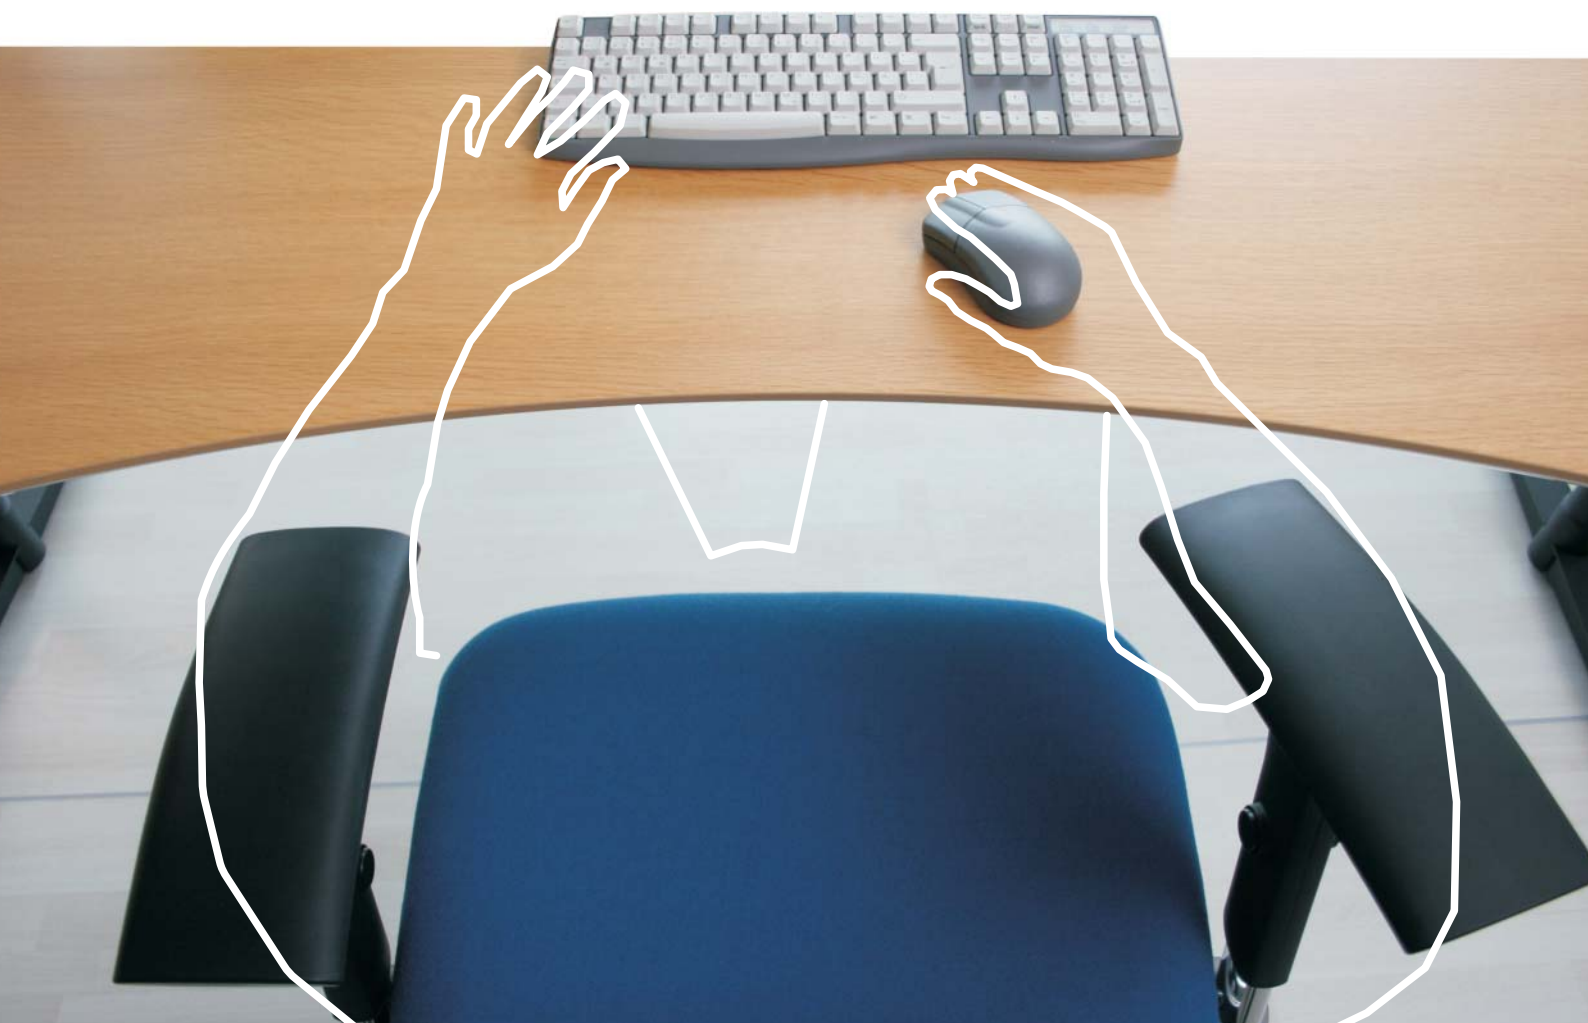

eye300

EVE 300 är en ergonomisk arbetsstol för dig som sitter länge och koncentrerat. Stolen inbjuder till ett aktivt sittande med hög komfort. Reglagen är lätt åtkomliga, när du sitter på stolen vilket gör stolen enkel att anpassa.

eye200

*Allround arbetsstol
med goda inställnings-
möjligheter*

EVE 200 är en allround arbetsstol med goda inställnings-
möjligheter, stolen passar de flesta människor och
arbetssituationer. Enkelheten i reglage och funktioner
gör stolen lätt att förstå och använda. Stolen kan väljas
med olika utrustningsalternativ för olika behov.

Inställsamt i alla led

- Inställningsmöjligheter i höjd/bredd/djup/vinkel
- Utförande i "softfeel" material för skön komfort och känsla
- Extra bred armstödsplatta med rund, behaglig form för armbågen/underarmen
- Maximala möjligheter till individuell anpassning ger stöd och avlastning i olika arbetsituationer
- Vridbart och kan justeras "nära kroppen"

Justerbar bredd
(hela armstödet)

Ställbar höjd

Justerbar i djup

Justerbar bredd
(armstödsplattan)

Vinklingsbar

eye100

*Enkel och
prisvärd funktion*

EVE 100, enkel prisvärd stol för dig som inte behöver den mest avancerade ergonomiska tekniken. Stolen är utrustad med ett ryggstöd, som automatiskt följer kroppens rörelser framåt/bakåt. Ryggstöd i helklätt utförande som kan väljas i två storlekar. Finns även med ställbart armstöd. EVE 100 finns med klädsel i två färger; svart eller blå.